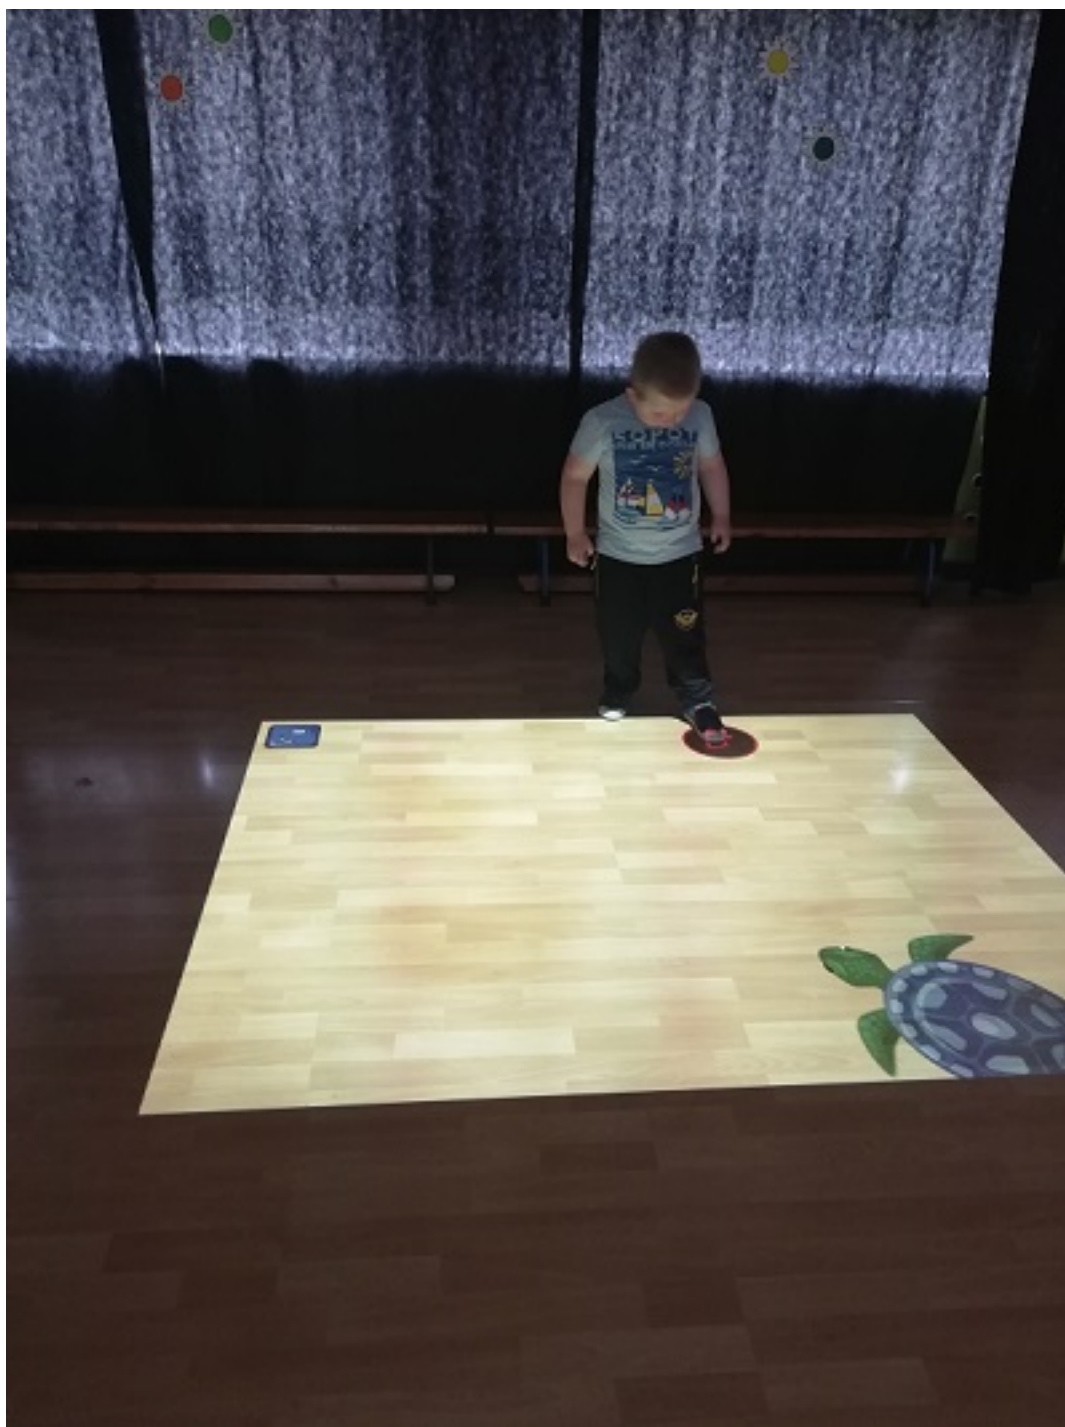

Galerie

Opublikowano: środa, 26, maj 2021 21:28

Odłony: 511