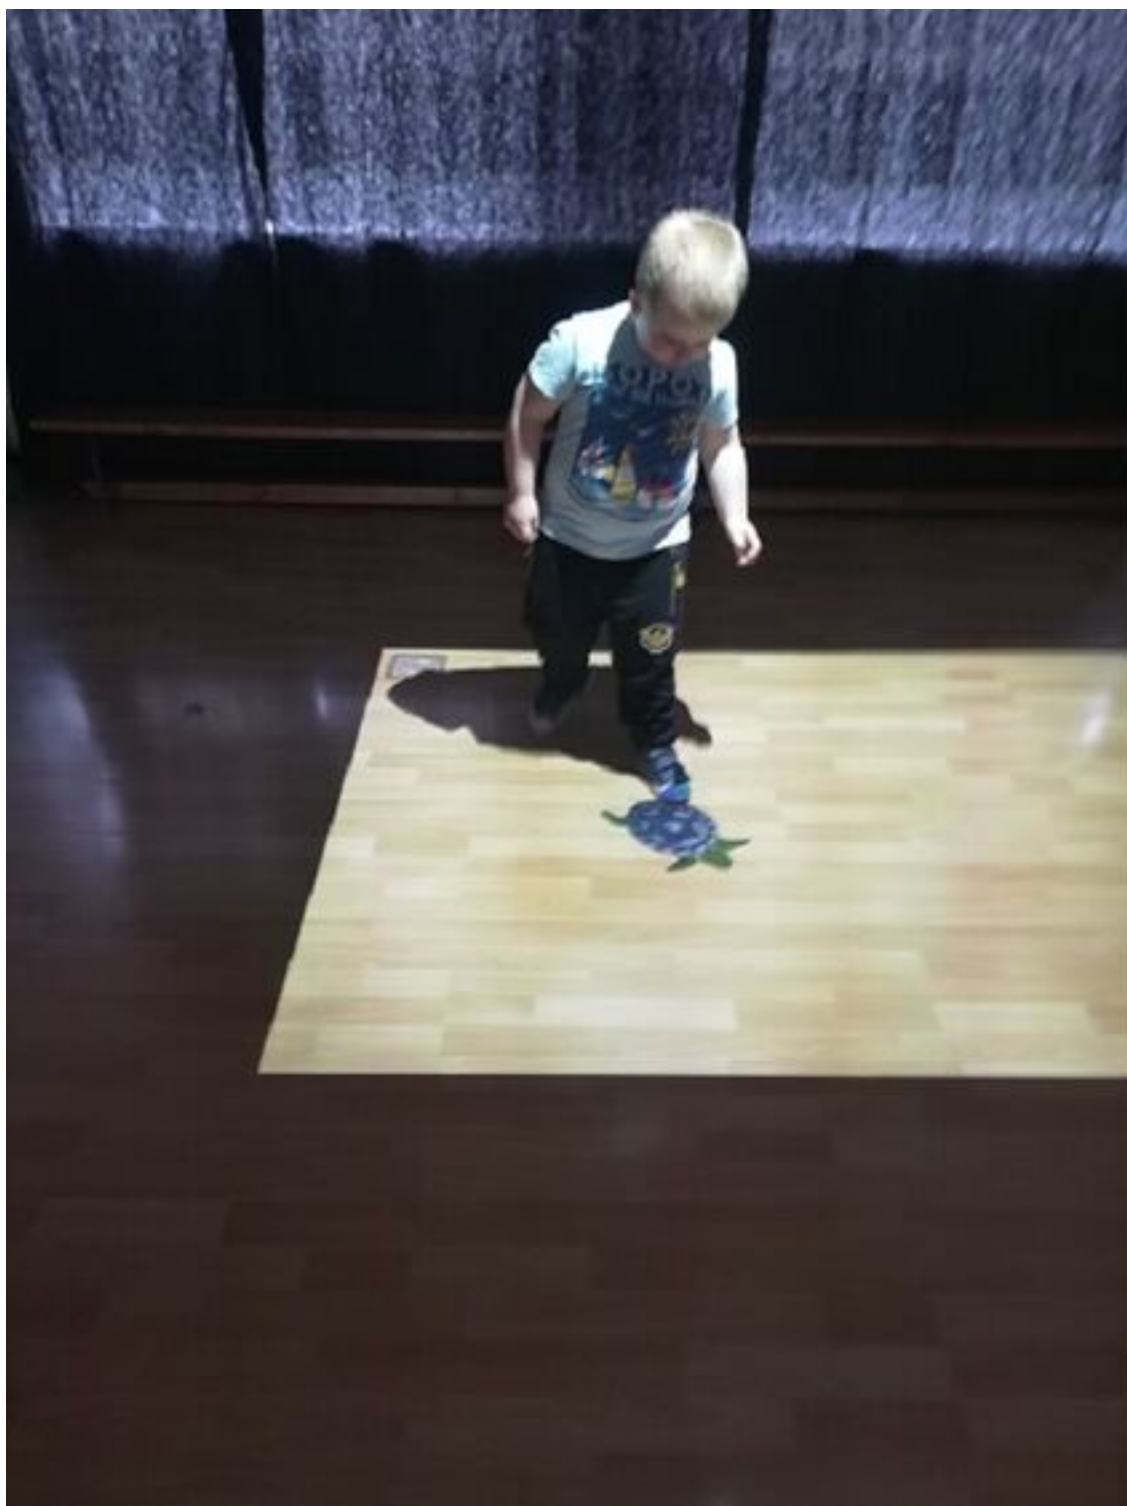

Galerie

Opublikowano: środa, 26, maj 2021 21:28

Odłony: 511