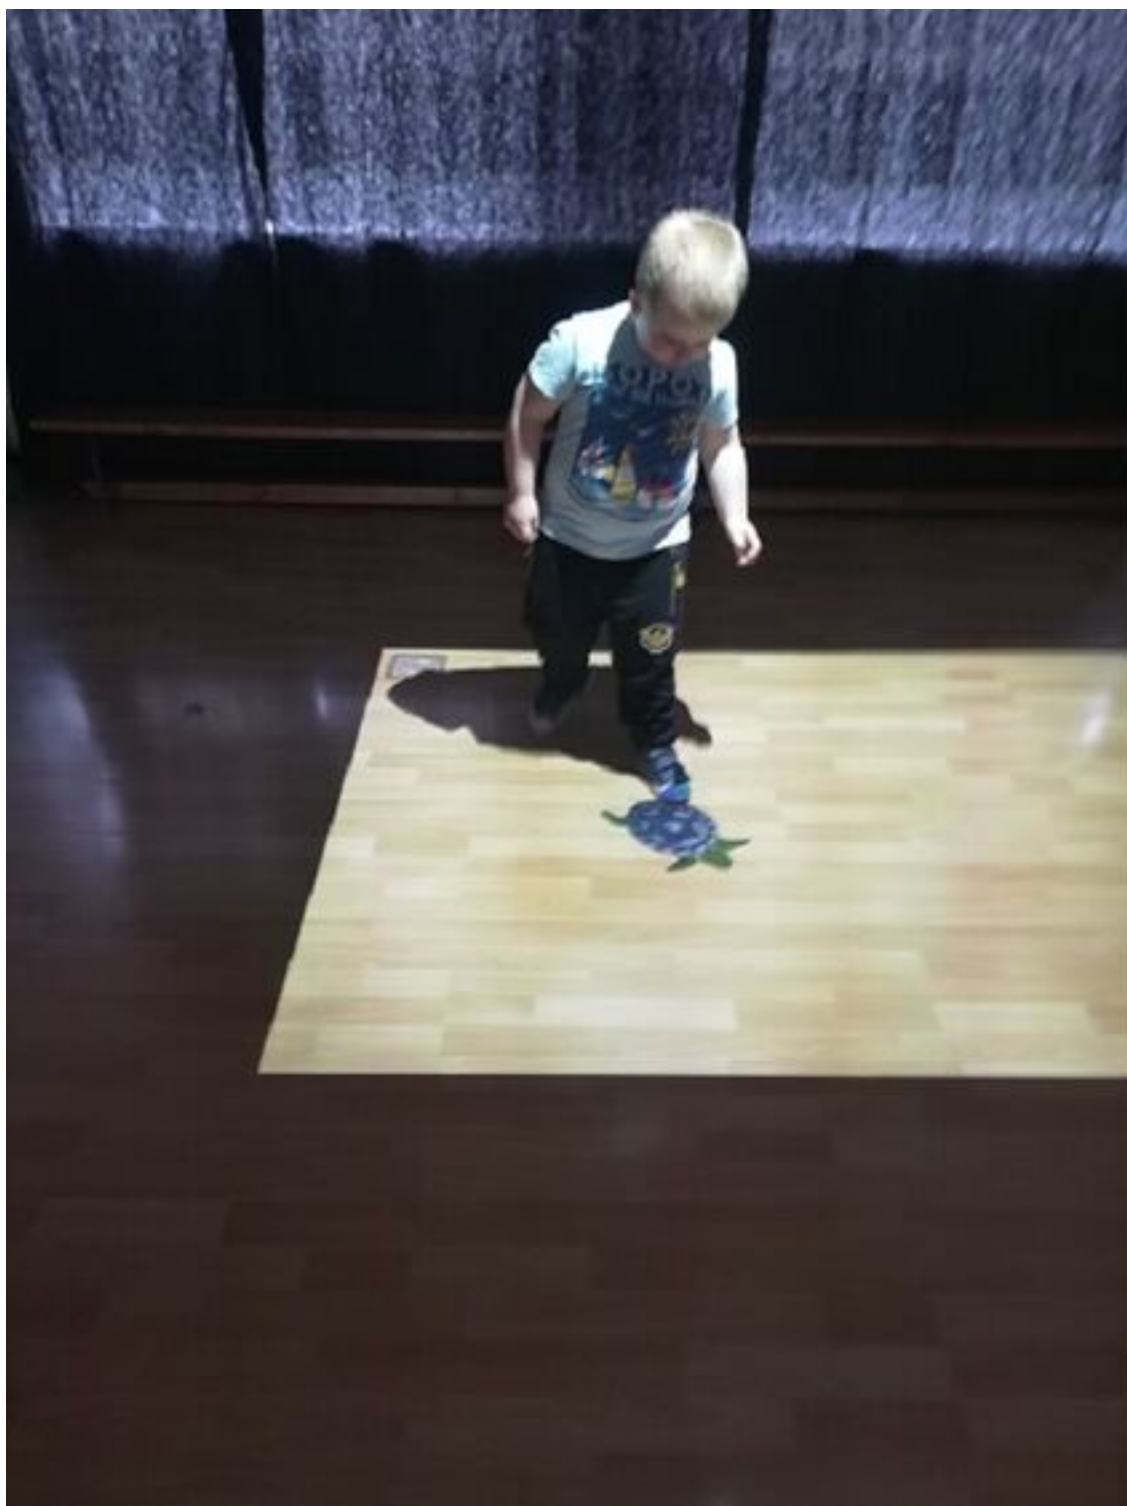

„Magiczny dywan” to nowy przedszkolny nabytek, który już w pierwszych dniach skradł serca przedszkolaków!

Magiczny dywan to interaktywna pomoc dydaktyczna dedykowana do ćwiczeń, gier i zabaw ruchowych. Zabawa i nauka z jej wykorzystaniem rozwija u dzieci dużą motorykę, koordynację wzrokowo-ruchową, spostrzegawczość i szybkość reakcji.

Interaktywny dywan to zintegrowany system czujników ruchu, który zawiera w sobie projektor, komputer oraz tablicę interaktywną.

Obraz wyświetlany ze specjalnie zaprojektowanego rzutnika tworzy „wirtualny, magiczny dywan”, na którym dzieci przeżywają wspaniałe przygody, począwszy od gier i zabaw ruchowych po edukację poznawczą ze wszystkich dziedzin wiedzy.

Galerie

Opublikowano: środa, 26, maj 2021 21:28

Odłony: 511

Galerie

Opublikowano: środa, 26, maj 2021 21:28

Odłony: 511

Galerie

Opublikowano: środa, 26, maj 2021 21:28