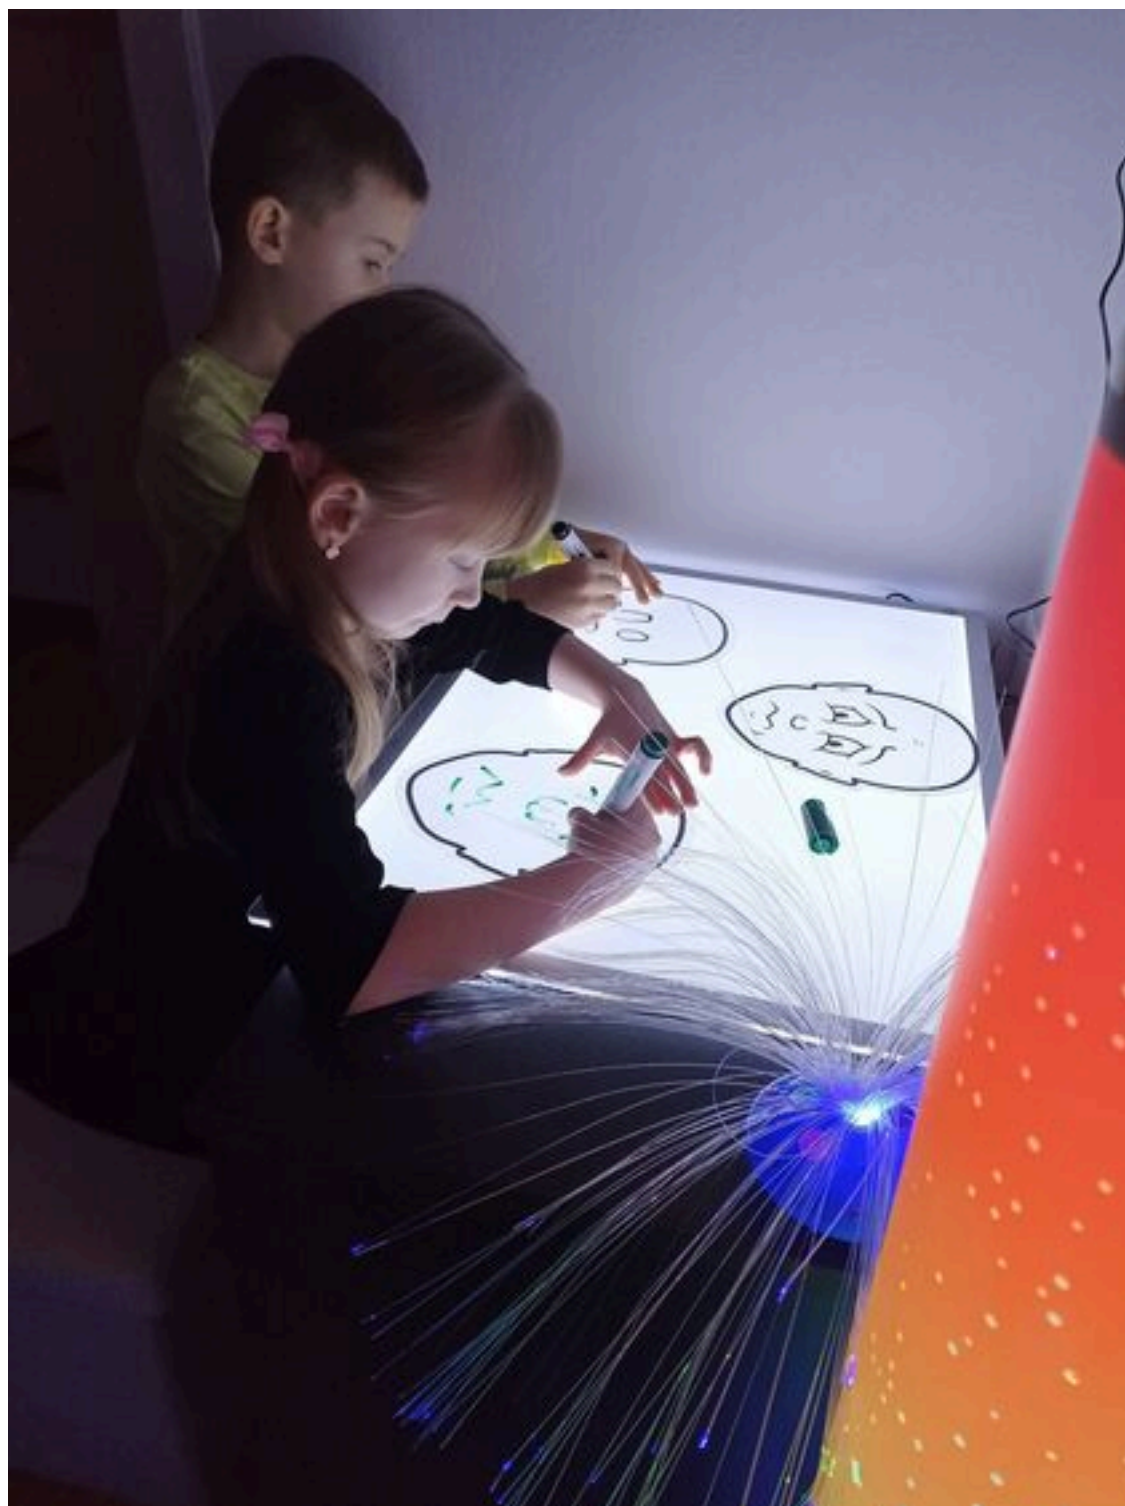

Aktualności

Published: Thursday, 27 February 2025 21:11

Hits: 521